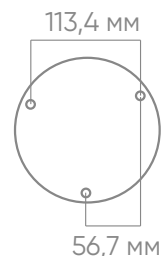

Материал: пластик, стекло

10W  
на патрон

под лампу  
E27

IP54

ГАРАНТИЯ

12

МЕСЯЦЕВ  
\*\*\*

**DH0801-P** арт. 51548

LxWxH, мм (165x102x195)

**DH0802-P** арт. 51547

LxWxH, мм (165x102x335)

**DH0804-P** арт. 51549

LxWxH, мм (150x150x600)

Сочетание грунтовых светильников с настенными создает красивую, художественно оформленную подсветку. Причем как самого здания, так и территории вокруг него.